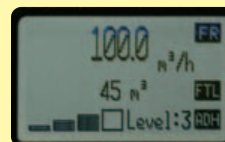

注释 1: 出厂产品精度定义为我们实际水流测试设备下的校正测试结果累积值的误差。

注释 2: 对于流量噪声大的流体 (纯水, 纯酒精或其他) 或电导率和粘度低的流体, 输出会波动且不能精确测量。

ADMAG AXR® 是横河电机的注册商标。

注意

- 操作本产品之前, 请先通读操作手册以便安全、正确的使用。
- 如果本产品应用于直接涉及人身安全的系统, 请与横河电机联系。

友好界面, 多种功能

透过玻璃进行磁性开关操作

· 过程报警

同时显示
应对措施说明

· 流体粘污级别 (线下诊断)

"Level 3" 意味着应
对其进行清洁了

有效避免流体噪声的结构

有效避免噪声的经过镜面处理的PFA表面

抗噪声电极

vigilantplant.®
The clear path to operational excellence