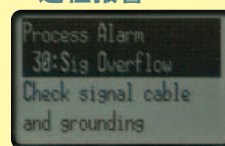

注释 1: 出厂产品精度定义为我们实际水流测试设备下的校正测试结果累积值的误差。

注释 2: 对于流量噪声大的流体 (纯水, 纯酒精或其他) 或电导率和粘度低的流体, 输出会波动且不能精确测量。

ADMAG AXR® 是横河电机的注册商标。

注意

- 操作本产品之前, 请先通读操作手册以便安全、正确的使用。
- 如果本产品应用于直接涉及人身安全的系统, 请与横河电机联系。

友好界面, 多种功能

透过玻璃进行磁性开关操作

· 过程报警

同时显示
应对措施说明

· 流体粘污级别 (线下诊断)

"Level 3" 意味着应
对其进行清洁了

有效避免流体噪声的结构

有效避免噪声的经过镜面处理的PFA表面

抗噪声电极

vigilantplant.®
The clear path to operational excellence