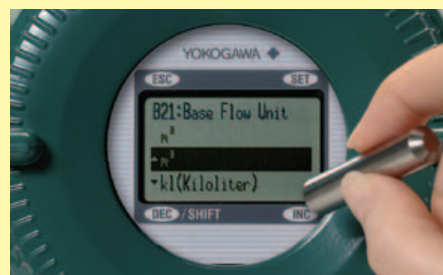

注释 1: 出厂产品精度定义为我们实际水流测试设备下的校正测试结果累积值的误差。

注释 2: 对于流量噪声大的流体 (纯水, 纯酒精或其他) 或电导率和粘度低的流体, 输出会波动且不能精确测量。

ADMAG AXR® 是横河电机的注册商标。

注意

- 操作本产品之前, 请先通读操作手册以便安全、正确的使用。
- 如果本产品应用于直接涉及人身安全的系统, 请与横河电机联系。

友好界面, 多种功能

透过玻璃进行磁性开关操作

· 过程报警

同时显示
应对措施说明

· 流体粘污级别 (线下诊断)

"Level 3" 意味着应
对其进行清洁了

有效避免流体噪声的结构

有效避免噪声的经过镜面处理的PFA表面

抗噪声电极

vigilantplant.®
The clear path to operational excellence