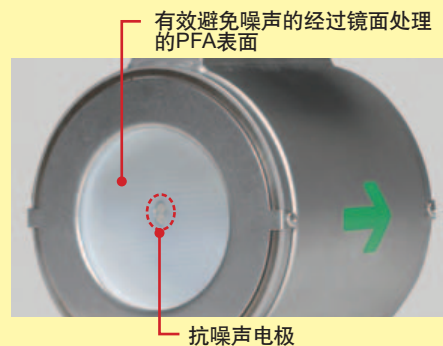

· 过程报警

同时显示
应对措施说明

· 流体粘污级别 (线下诊断)

"Level 3" 意味着应
对其进行清洁了

有效避免流体噪声的结构

有效避免噪声的经过镜面处理的PFA表面

抗噪声电极

vigilantplant.®
The clear path to operational excellence