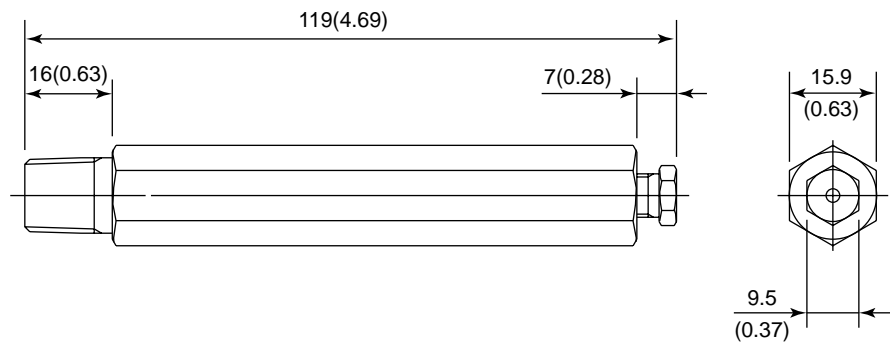

Model	Dimensions A		Dimensions B	
	Optional code /U	Optional code /U/K□	Optional code /U	Optional code /U/K□
EJA110A, EJA120A, EJA310A, and EJA430A	154(6.06)	165(6.5)	233(9.17)	244(9.61)
EJA130A and EJA440A	179(7.05)	190(7.48)	277(10.91)	288(11.34)

● Long vent plug